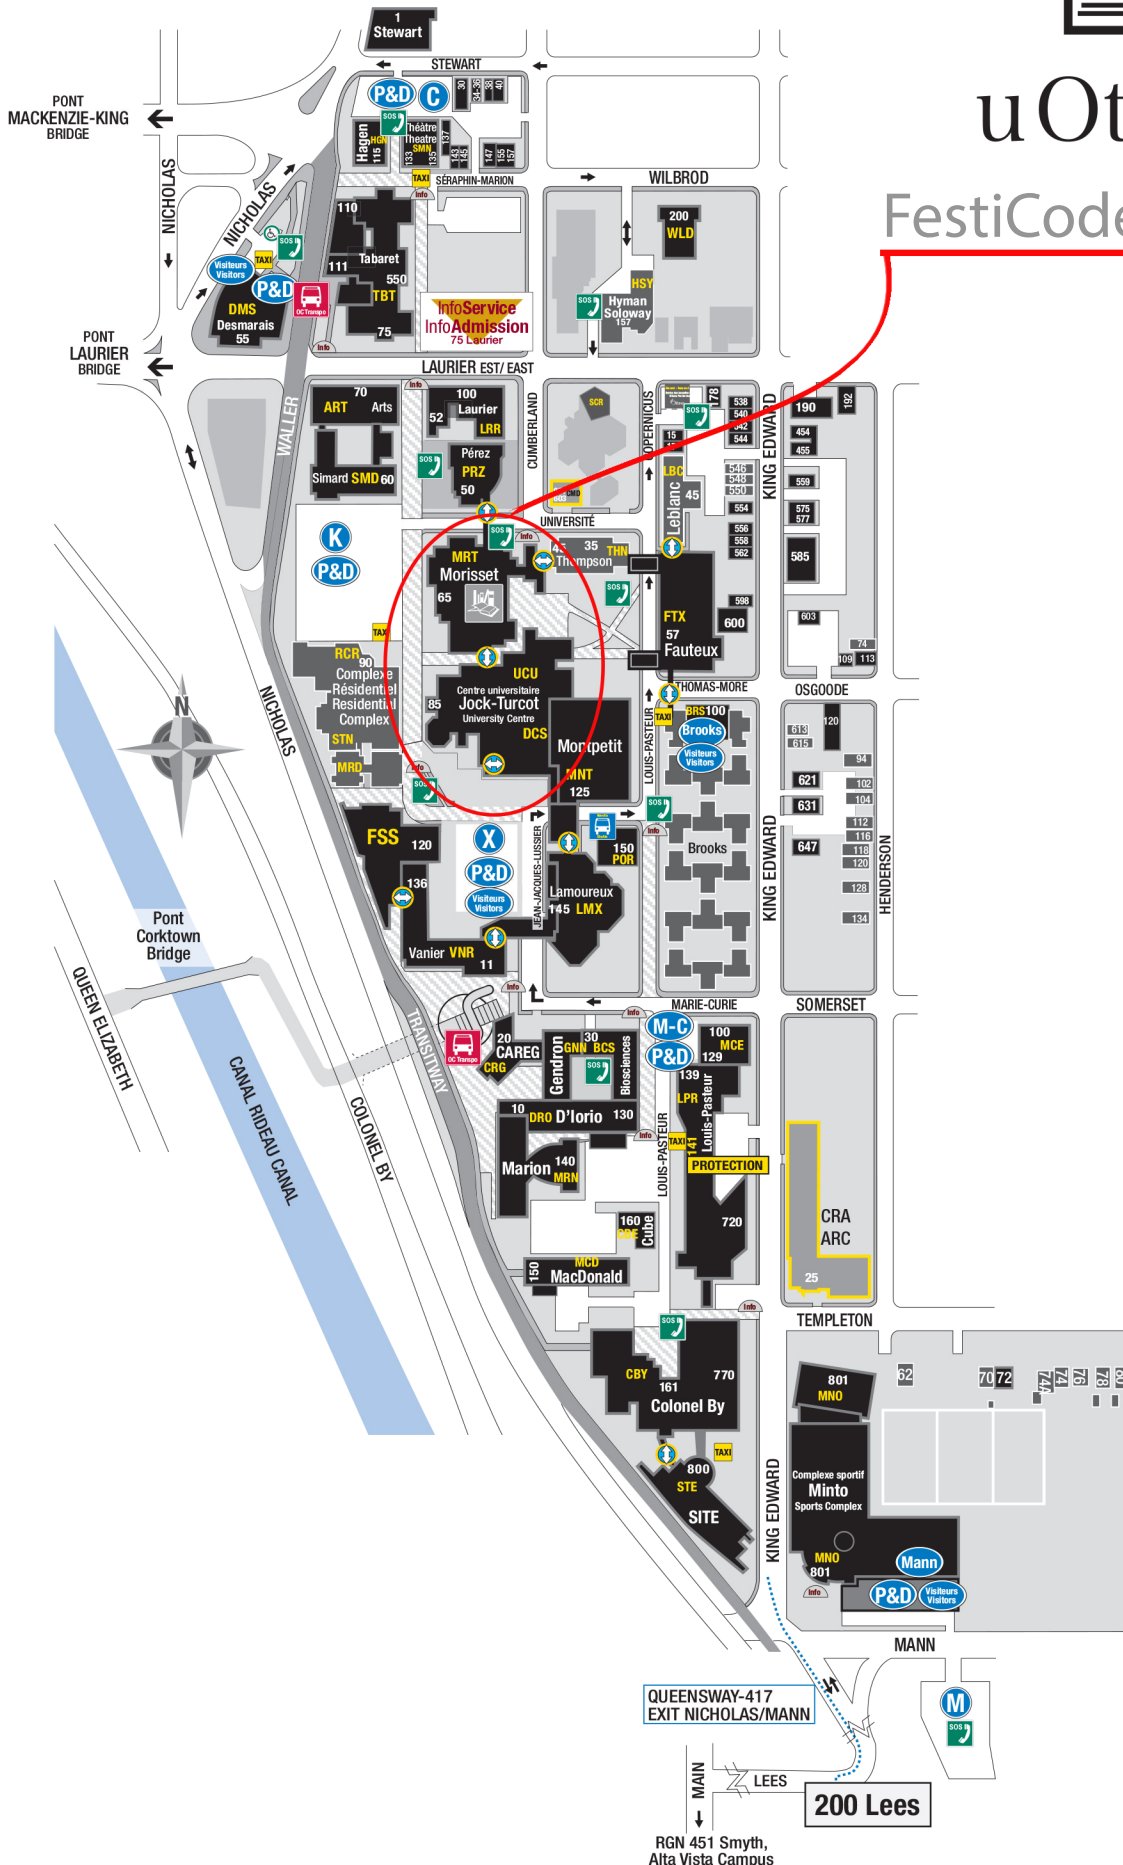

Carte d'uOttawa et l'emplacement de FestiCode 4

uOttawa

FestiCode 4

- Légende / Legend**
- Distributrice de permis Pay & Display Parking
 - Stationnement visiteurs Visitors Parking Lot
 - Navette Shuttle
 - OC Transpo
 - Bibliothèque Library
 - Taxi - point d'embarquement Taxi Pick-up Point
 - Information
 - Téléphone de secours Emergency Telephone
 - Passerelle
 - Construction

QUEENSWAY-417
EXIT NICHOLAS/MANN

200 Lees

RGN 451 Smyth,
Alta Vista Campus